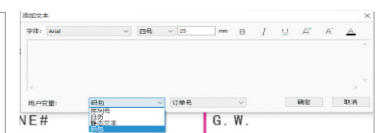

条码可变

目前主流的条码类型均可应用

二维码可变

在目前几十种二维码中，常用的码制有：PDF417二维条码、Datamatrix二维条码、Maxcode二维条码、QR Code、Code 49、Code 16K、Code one等，除了这些常见的二维条码之外，还有Vericode条码、CP条码、CodablockF条码、田字码、UltraCode条码、Aztec条码。

码包可变

包括：文本，条码，二维码都可以在一个纸箱上实现多个可变